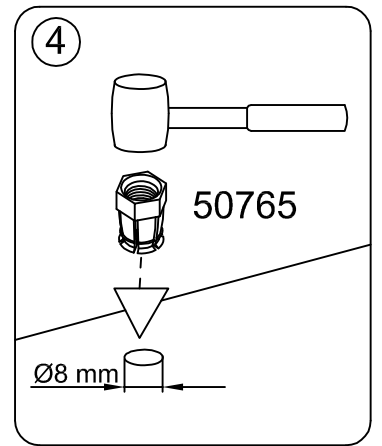

Джорджия 2

240 min.

<http://www.irimbg.com/instructions/>

28x  10015	40x  Φ 8x30mm 10013	28x  50317
1x  51558	1x  1000 N 50350	38x  50765
13x  50246	4x  M 6mm 10030	8x  M 6,5mm 10032
		 10033

True size

30x  M 6x30mm 10025	8x  M 6x12mm 10132	30x  Φ 3,5x30mm 10004	26x  Φ 3,5x20mm 10002
4x  M 6x60mm 10051	4x  M 6x50mm 10065		

	\updownarrow \longleftrightarrow	Box number
A,A1	3x 1974x300	2/10
B	4x 600x300	4/10
C	2x 1610x300	3/10
E,E1	2x 680x300	4/10
F	4x 803x1002	1/10
G	1574x382	3/10
H	2x 400x100	4/10
I	3x 382x64	3/10

	\updownarrow \longleftrightarrow	Box number
J	1574x82	3/10
K	1574x1050	1/10
L	2x 2110x320	8/10
M	2x 885x320	9/10
N	1268x500	5/10
O	2x 500x250	7/10
P	2x 885x250	6/10