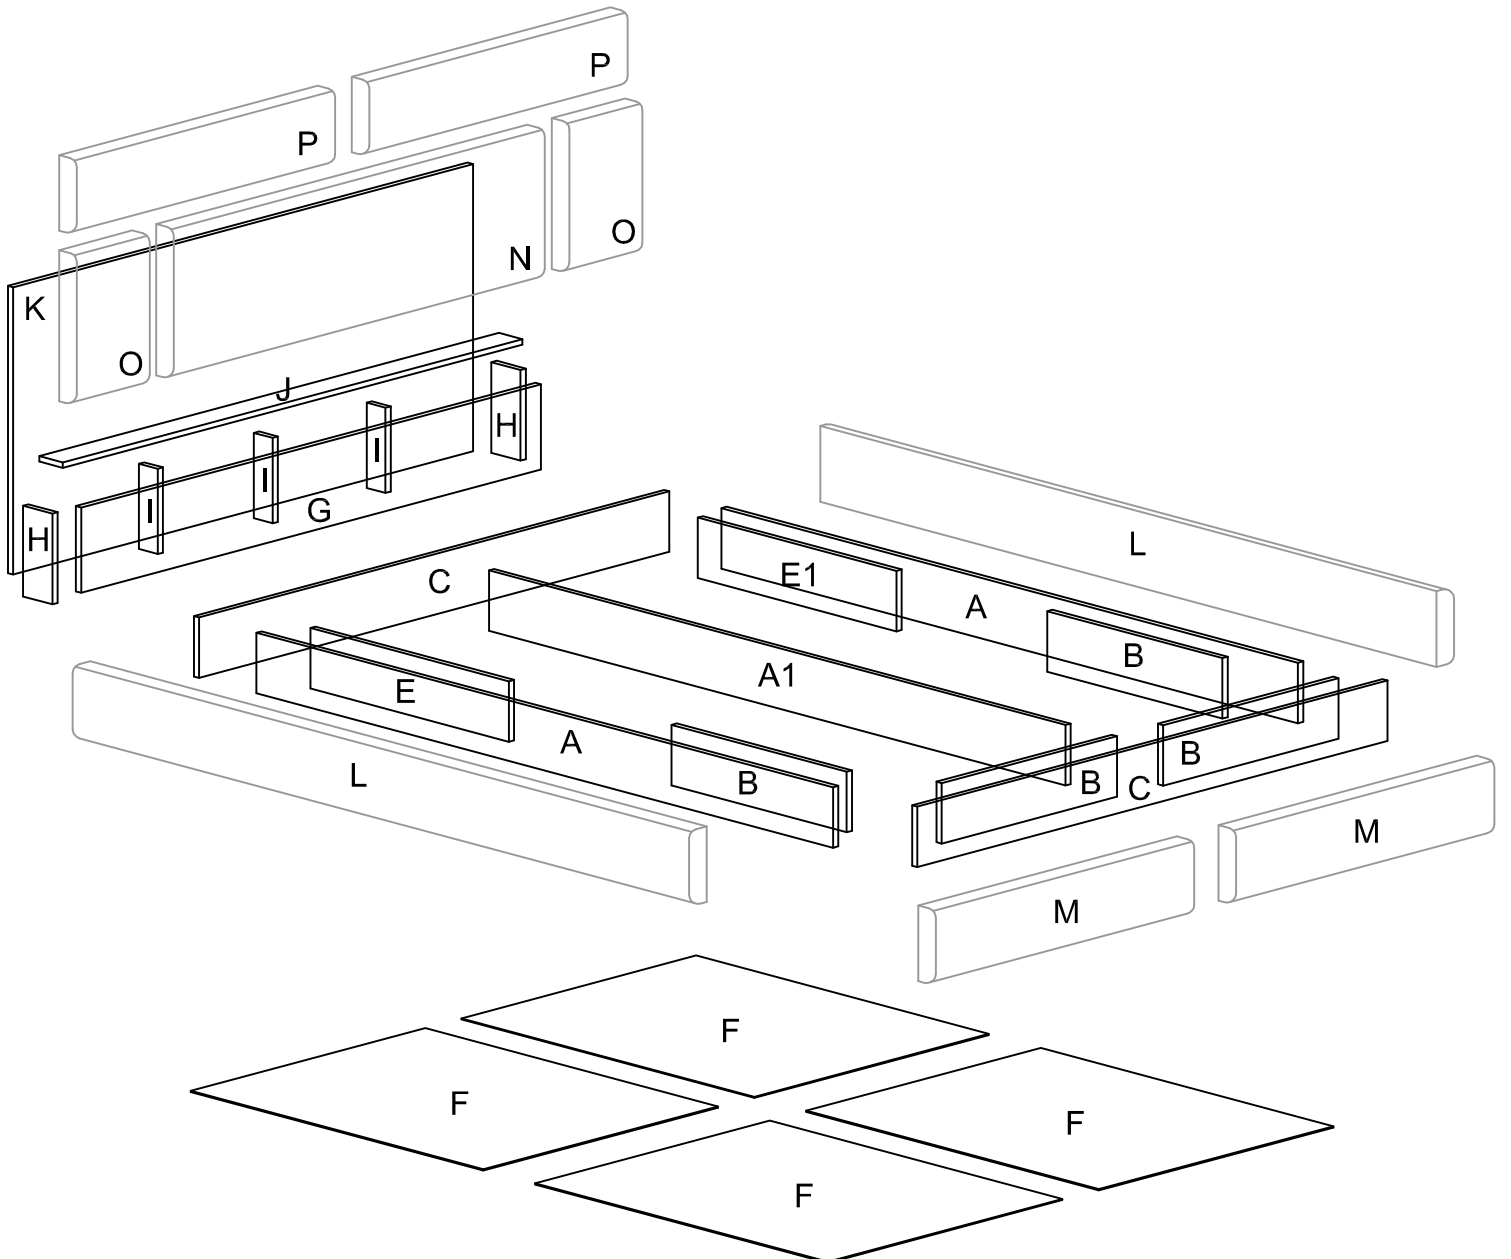

Джорджия 2

240 min.

<http://www.irimbg.com/instructions/>

28x  10015	40x  Φ 8x30mm 10013	28x  50317
1x  51558	1x  1000 N 50350	38x  50765
13x  50246	4x  M 6mm 10030	8x  M 6,5mm 10032
		 10033

True size

30x  M 6x30mm 10025	8x  M 6x12mm 10132	30x  Φ 3,5x30mm 10004	26x  Φ 3,5x20mm 10002
4x  M 6x60mm 10051	4x  M 6x50mm 10065		

	\updownarrow \longleftrightarrow	Box number
A,A1	3x 1974x300	2/10
B	4x 600x300	4/10
C	2x 1610x300	3/10
E,E1	2x 680x300	4/10
F	4x 803x1002	1/10
G	1574x382	3/10
H	2x 400x100	4/10
I	3x 382x64	3/10

	\updownarrow \longleftrightarrow	Box number
J	1574x82	3/10
K	1574x1050	1/10
L	2x 2110x320	8/10
M	2x 885x320	9/10
N	1268x500	5/10
O	2x 500x250	7/10
P	2x 885x250	6/10

1

1.1

1.2

1.3

1.4

1.5

1.6

1.7

1.8

1.9

1.10

1.11

1.12

1.13

1.14

1.15