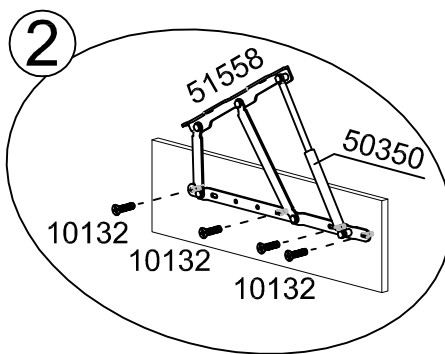

Джорджия 2

240 min.

<http://www.irimbg.com/instructions/>

28x  10015	40x  Φ 8x30mm 10013	28x  50317
1x  51558	1x  1000 N 50350	38x  50765
13x  50246	4x  M 6mm 10030	8x  M 6,5mm 10032
		 10033

True size

30x  M 6x30mm 10025	8x  M 6x12mm 10132	30x  Φ 3,5x30mm 10004	26x  Φ 3,5x20mm 10002
4x  M 6x60mm 10051	4x  M 6x50mm 10065		

	\updownarrow \longleftrightarrow	Box number
A,A1	3x 1974x300	2/10
B	4x 600x300	4/10
C	2x 1610x300	3/10
E,E1	2x 680x300	4/10
F	4x 803x1002	1/10
G	1574x382	3/10
H	2x 400x100	4/10
I	3x 382x64	3/10

	\updownarrow \longleftrightarrow	Box number
J	1574x82	3/10
K	1574x1050	1/10
L	2x 2110x320	8/10
M	2x 885x320	9/10
N	1268x500	5/10
O	2x 500x250	7/10
P	2x 885x250	6/10

1

1.1

1.2

1.3

1.4

1.5

1.6

1.7

1.8

1.9

1.10

1.11

1.12

1.13

1.14

1.15