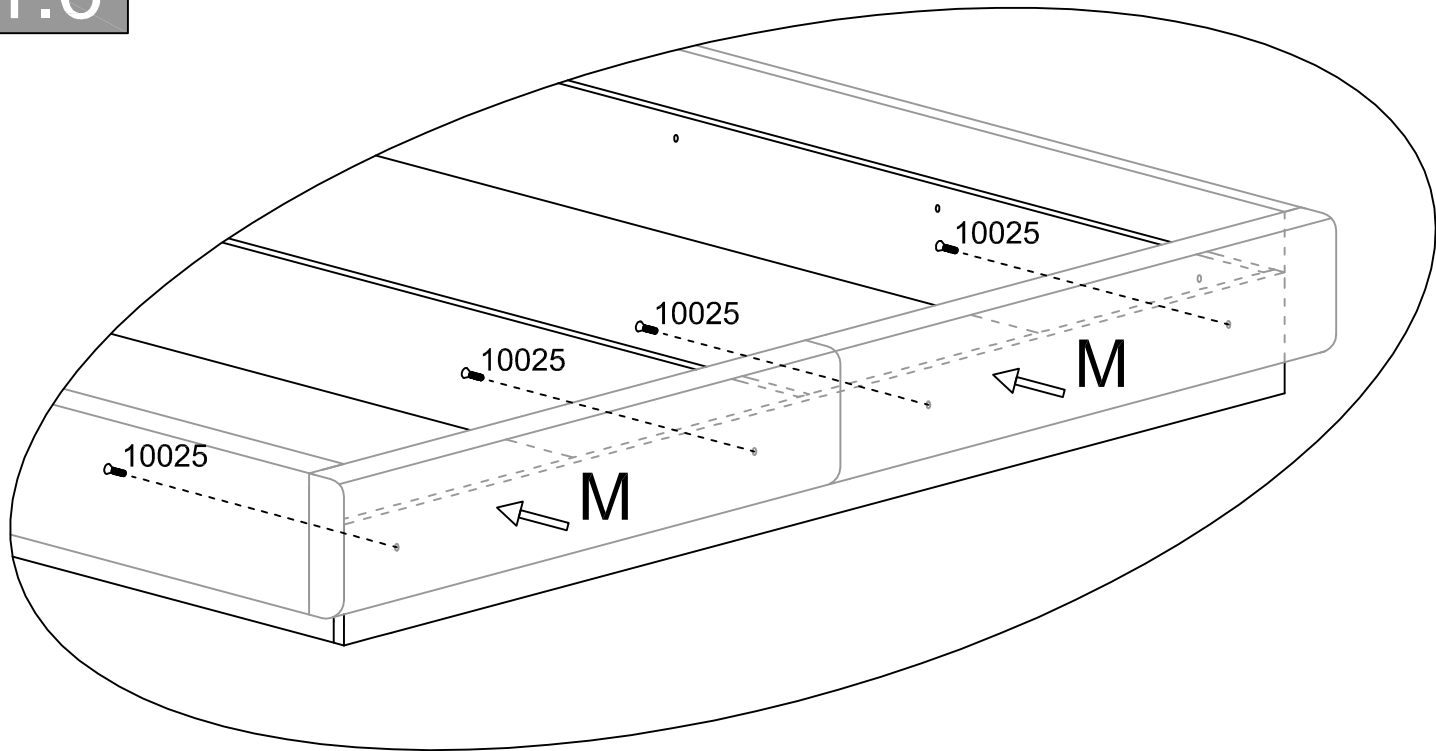

Джорджия 2

240 min.

<http://www.irimbg.com/instructions/>

28x  10015	40x  Φ 8x30mm 10013	28x  50317
1x  51558	1x  1000 N 50350	38x  50765
13x  50246	4x  M 6mm 10030	8x  M 6,5mm 10032
		 10033

True size

30x  M 6x30mm 10025	8x  M 6x12mm 10132	30x  Φ 3,5x30mm 10004	26x  Φ 3,5x20mm 10002
4x  M 6x60mm 10051	4x  M 6x50mm 10065		

	\updownarrow \longleftrightarrow	Box number
A,A1	3x 1974x300	2/10
B	4x 600x300	4/10
C	2x 1610x300	3/10
E,E1	2x 680x300	4/10
F	4x 803x1002	1/10
G	1574x382	3/10
H	2x 400x100	4/10
I	3x 382x64	3/10

	\updownarrow \longleftrightarrow	Box number
J	1574x82	3/10
K	1574x1050	1/10
L	2x 2110x320	8/10
M	2x 885x320	9/10
N	1268x500	5/10
O	2x 500x250	7/10
P	2x 885x250	6/10

1

1.1

1.2

1.3

1.4

1.5

1.6

1.7

1.8

1.9

1.10

1.11

1.12

1.13

1.14

1.15