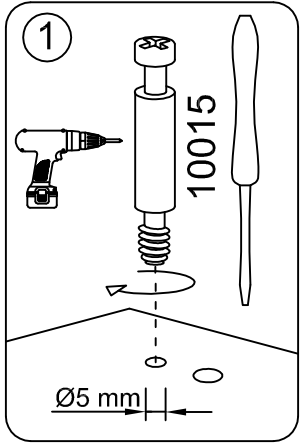

Джорджия 2

240 min.

<http://www.irimbg.com/instructions/>

28x  10015	40x  Φ 8x30mm 10013	28x  50317
1x  51558	1x  1000 N 50350	38x  50765
13x  50246	4x  M 6mm 10030	8x  M 6,5mm 10032
		 10033

True size

30x  M 6x30mm 10025	8x  M 6x12mm 10132	30x  Φ 3,5x30mm 10004	26x  Φ 3,5x20mm 10002
4x  M 6x60mm 10051	4x  M 6x50mm 10065		

	\updownarrow \longleftrightarrow	Box number
A,A1	3x 1974x300	2/10
B	4x 600x300	4/10
C	2x 1610x300	3/10
E,E1	2x 680x300	4/10
F	4x 803x1002	1/10
G	1574x382	3/10
H	2x 400x100	4/10
I	3x 382x64	3/10

	\updownarrow \longleftrightarrow	Box number
J	1574x82	3/10
K	1574x1050	1/10
L	2x 2110x320	8/10
M	2x 885x320	9/10
N	1268x500	5/10
O	2x 500x250	7/10
P	2x 885x250	6/10