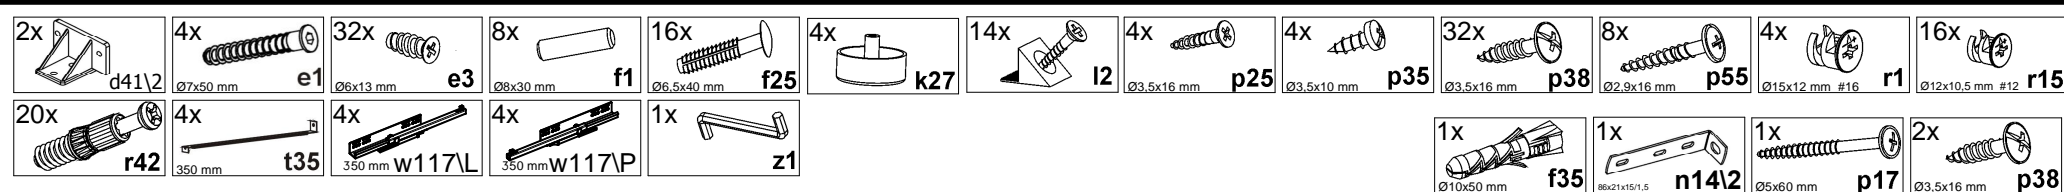

- D** Montageanleitung
- NL** Handleiding voor de montage
- TR** Montaj talimatı
- FR** Instructions de montage
- CZ** Montážní návod
- HU** Összeszerelési útmutató
- GB** Assembly instructions
- PL** Instrukcja montażu
- RU** Инструкция по монтажу
- IT** Istruzioni di montaggio
- RO** Instructiuni de asamblare
- SK** Montážny návod

A	B	C1	C2	C3	D
1	S504-0001	200	1046	16	2/2
2	S504-0002	200	1046	16	2/2
3	S504-0003	200	1046	16	2/2
4	S504-0004	200	1046	16	2/2
5	S504-1001	783,	390	15	1/2
6	S504-1002	783,	390	15	1/2
7	S504-2001	1050	390	15	1/2
8	S504-2002	1050	390	15	1/2
9	ZQ6-5042	979	97	15	1/2
10	S504-5701	1019	68	16	1/2
11	S504-9301	1029	793,	2,5	1/2
12	ZQ6-519	350	110	12	1/2
13	ZQ6-520	350	110	12	1/2
14	WSP-9255	989	358	2,5	1/2
15	S504-4034	1019	68	15	1/2